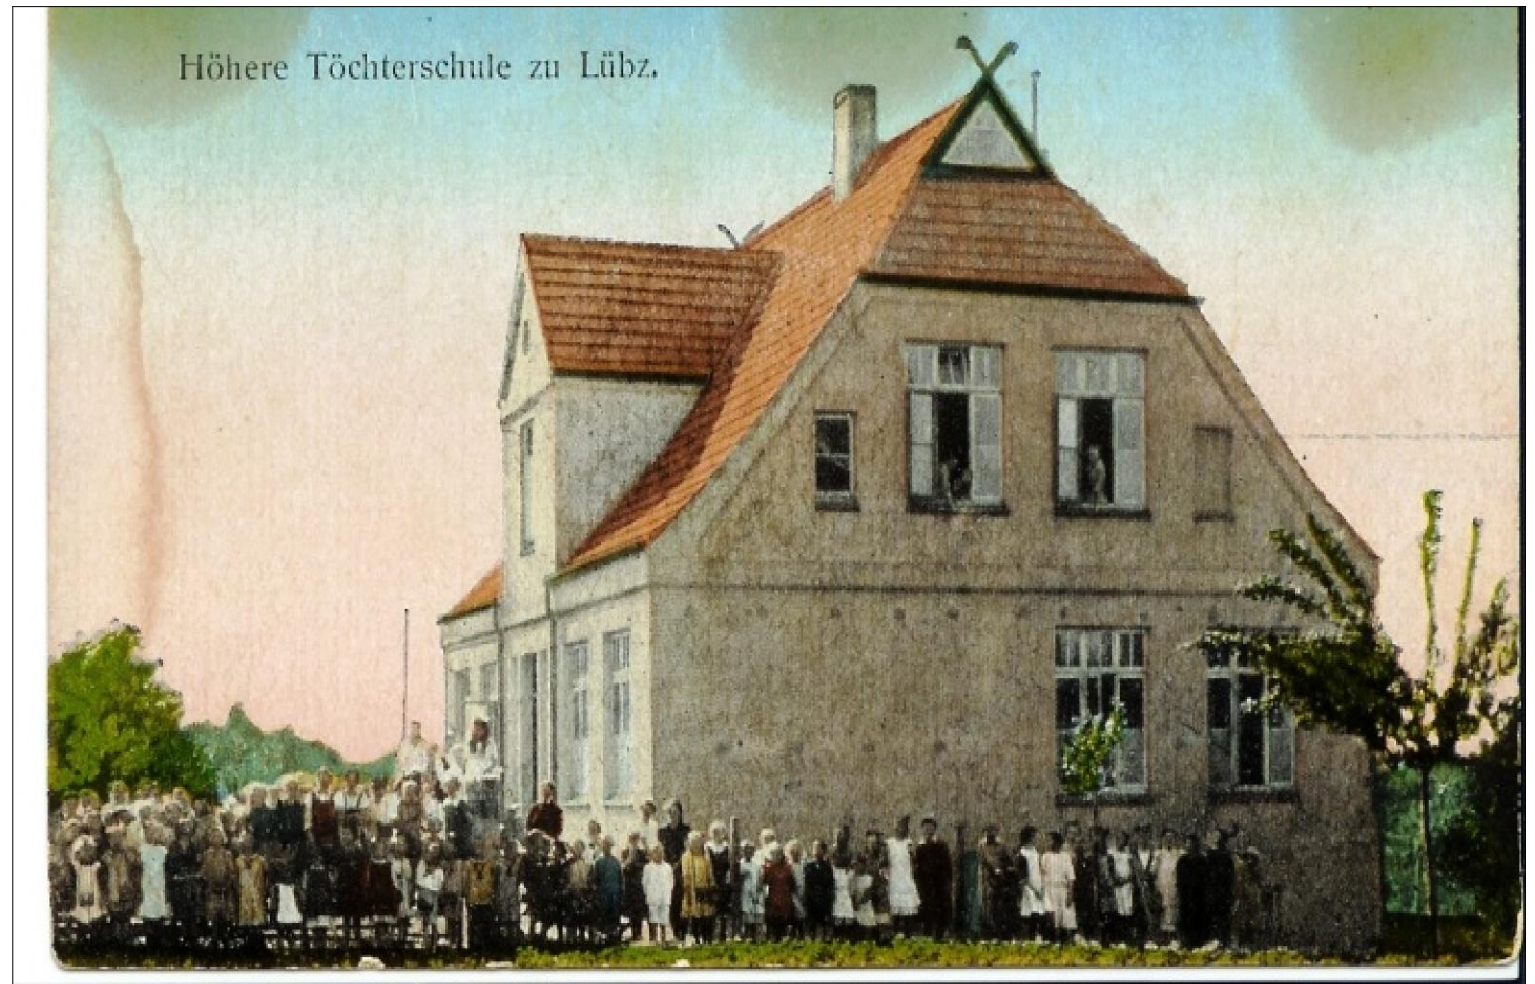

LÜBZ GILDEGARTENWEG 1  
HISTORIE

Wohnzimmer

Höhere Töchterschule zu Lübz

Vermieter: Kleine-Möller  
Telefon: 03871 21 22 00  
eMail: [info@nkm-wohnen.de](mailto:info@nkm-wohnen.de)  
Web: [www.nkm-wohnen.de](http://www.nkm-wohnen.de)

LÜBZ GILDEGARTENWEG 1  
HISTORIE

Wohnzimmer Bild

Kommunale Berufsschule Egon Schultz Lübz

Vermieter: Kleine-Möller  
Telefon: 03871 21 22 00  
eMail: [info@nkm-wohnen.de](mailto:info@nkm-wohnen.de)  
Web: [www.nkm-wohnen.de](http://www.nkm-wohnen.de)