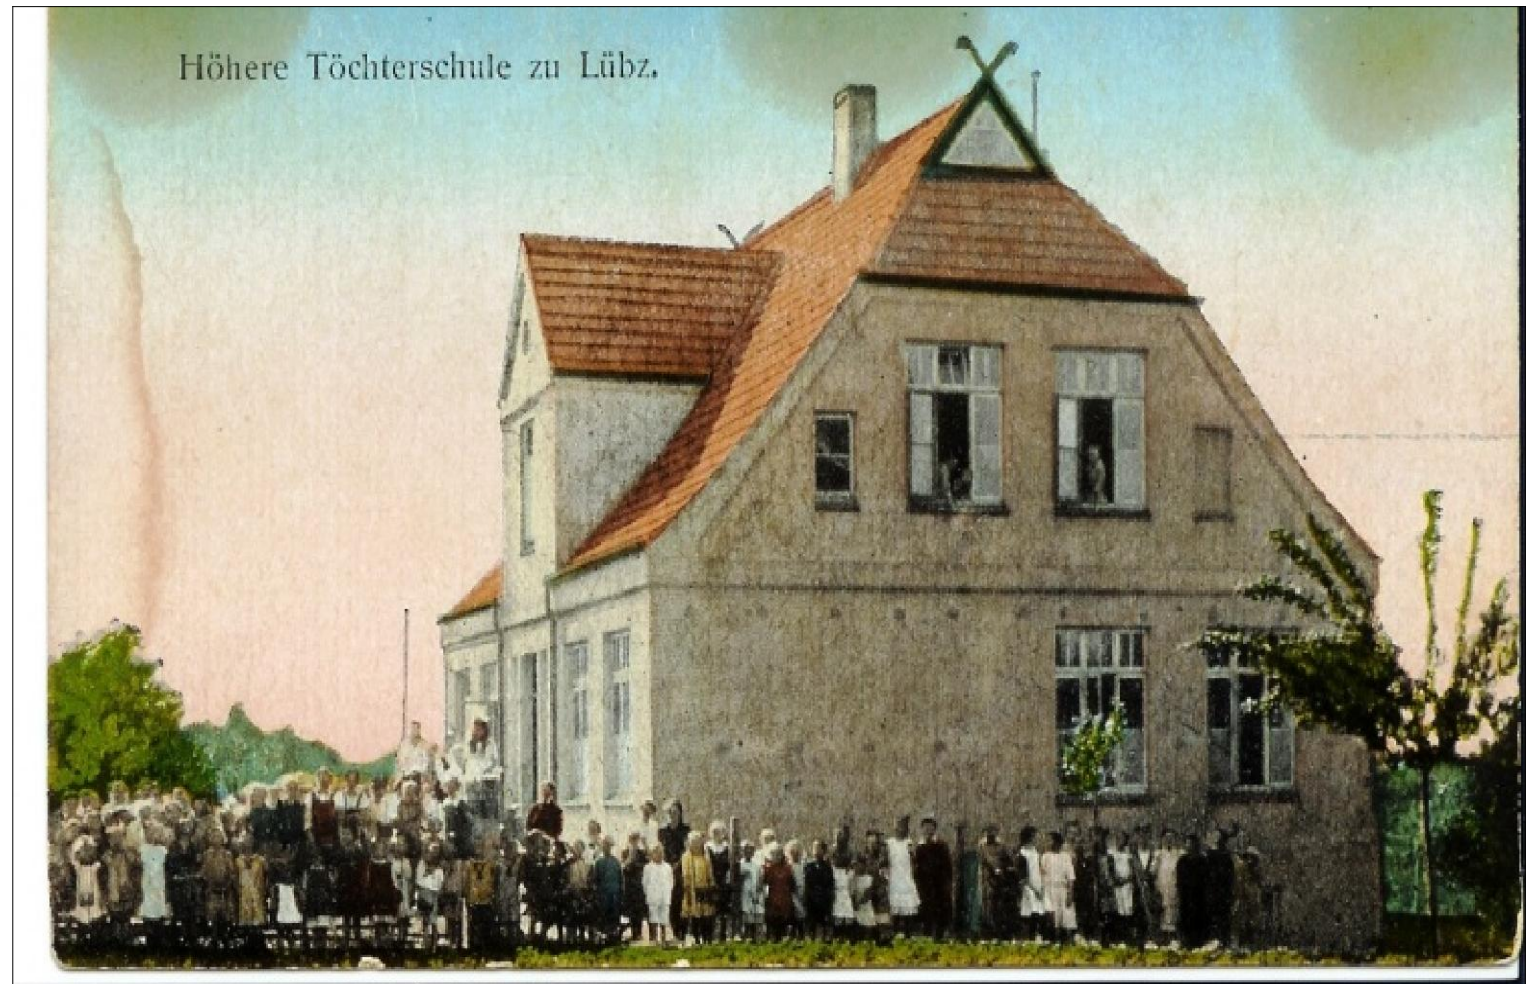

LÜBZ GILDEGARTENWEG 1
HISTORIE

Wohnzimmer

Höhere Töcherschule zu Lübz

Vermieter: Kleine-Möller
Telefon: 03871 21 22 00
eMail: info@nkm-wohnen.de
Web: www.nkm-wohnen.de

LÜBZ GILDEGARTENWEG 1
HISTORIE

Wohnzimmer Bild

Kommunale Berufsschule Egon Schultz Lübz

Vermieter: Kleine-Möller
Telefon: 03871 21 22 00
eMail: info@nkm-wohnen.de
Web: www.nkm-wohnen.de