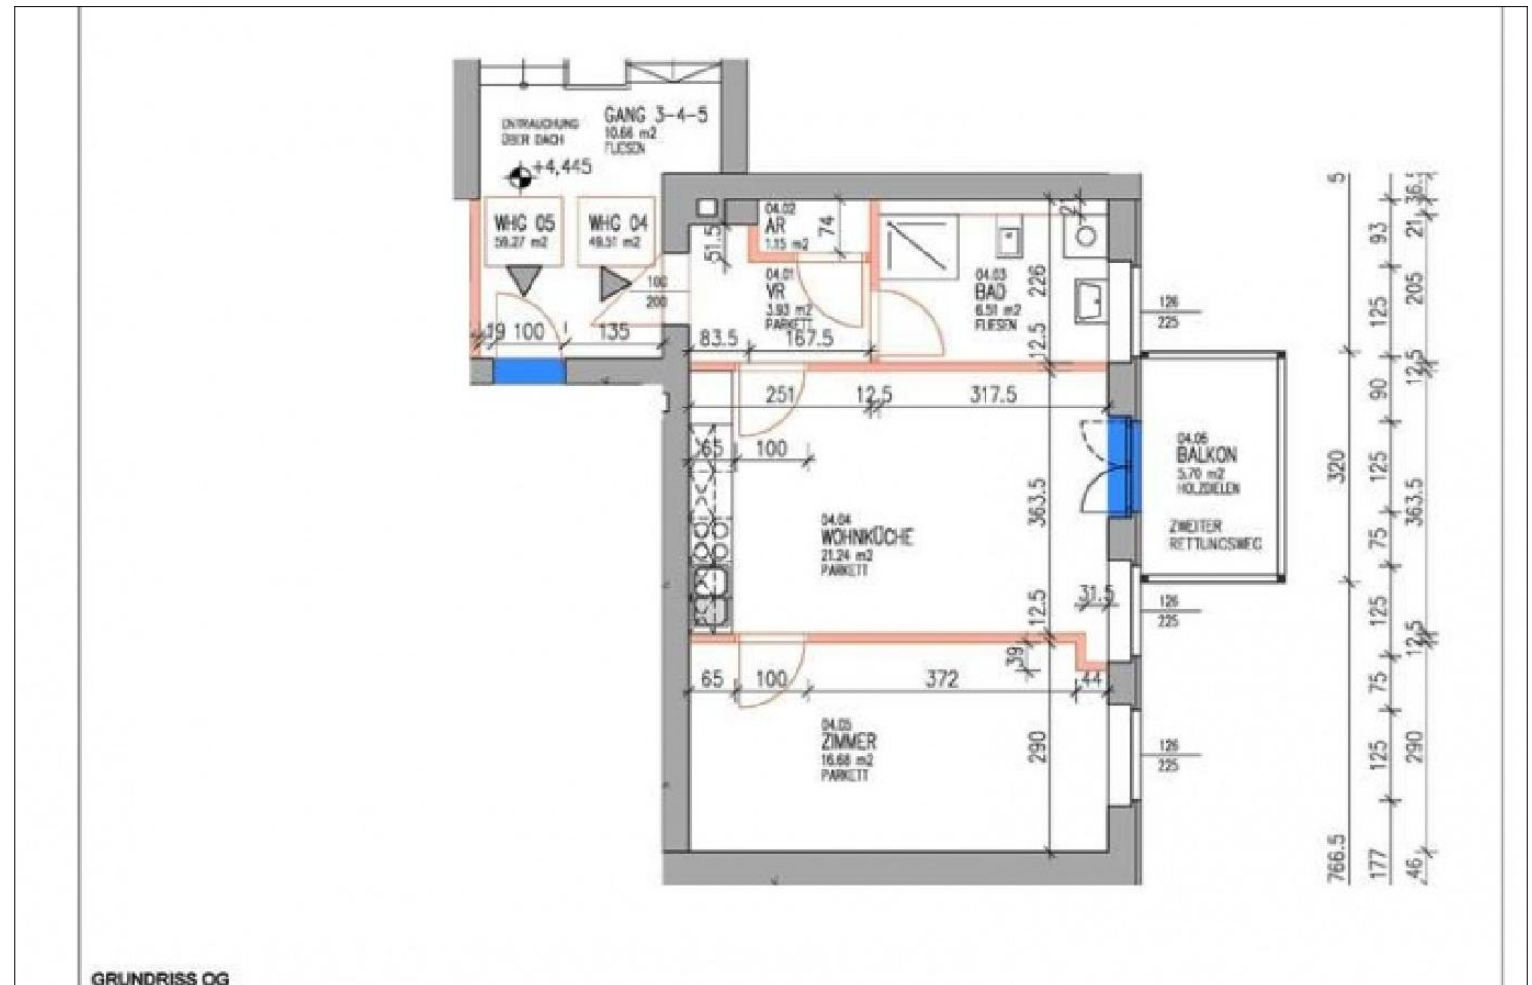

**LÜBZ GILDEGARTENWEG 1
2-R-W**

Wohnung-Nr.: LG04 - vermietet -

Art: 2-R-W

Etage: 1. OG/Vorderhaus

Ort: Lübz

Wohnfl. m²: 50,44

Zimmer: 2

Terrasse/Balkon: Balkon

Pkw: PKW-Stellplatz kann
angemietet werden
(15,00 € je Monat)

Kaltmiete: auf Anfrage

Warmmiete: auf Anfrage

Kautio: 2 Netto-Kaltmieten

Verfügbarkeit: vermietet

Wohnungsbeschreibung

Hier ist eine schöne 2-Raum-Wohnung im 1. Obergeschoss des vorderen Bauabschnittes entstanden.

Vermieter: Kleine-Möller
Telefon: 03871 21 22 00
eMail: info@nkm-wohnen.de
Web: www.nkm-wohnen.de